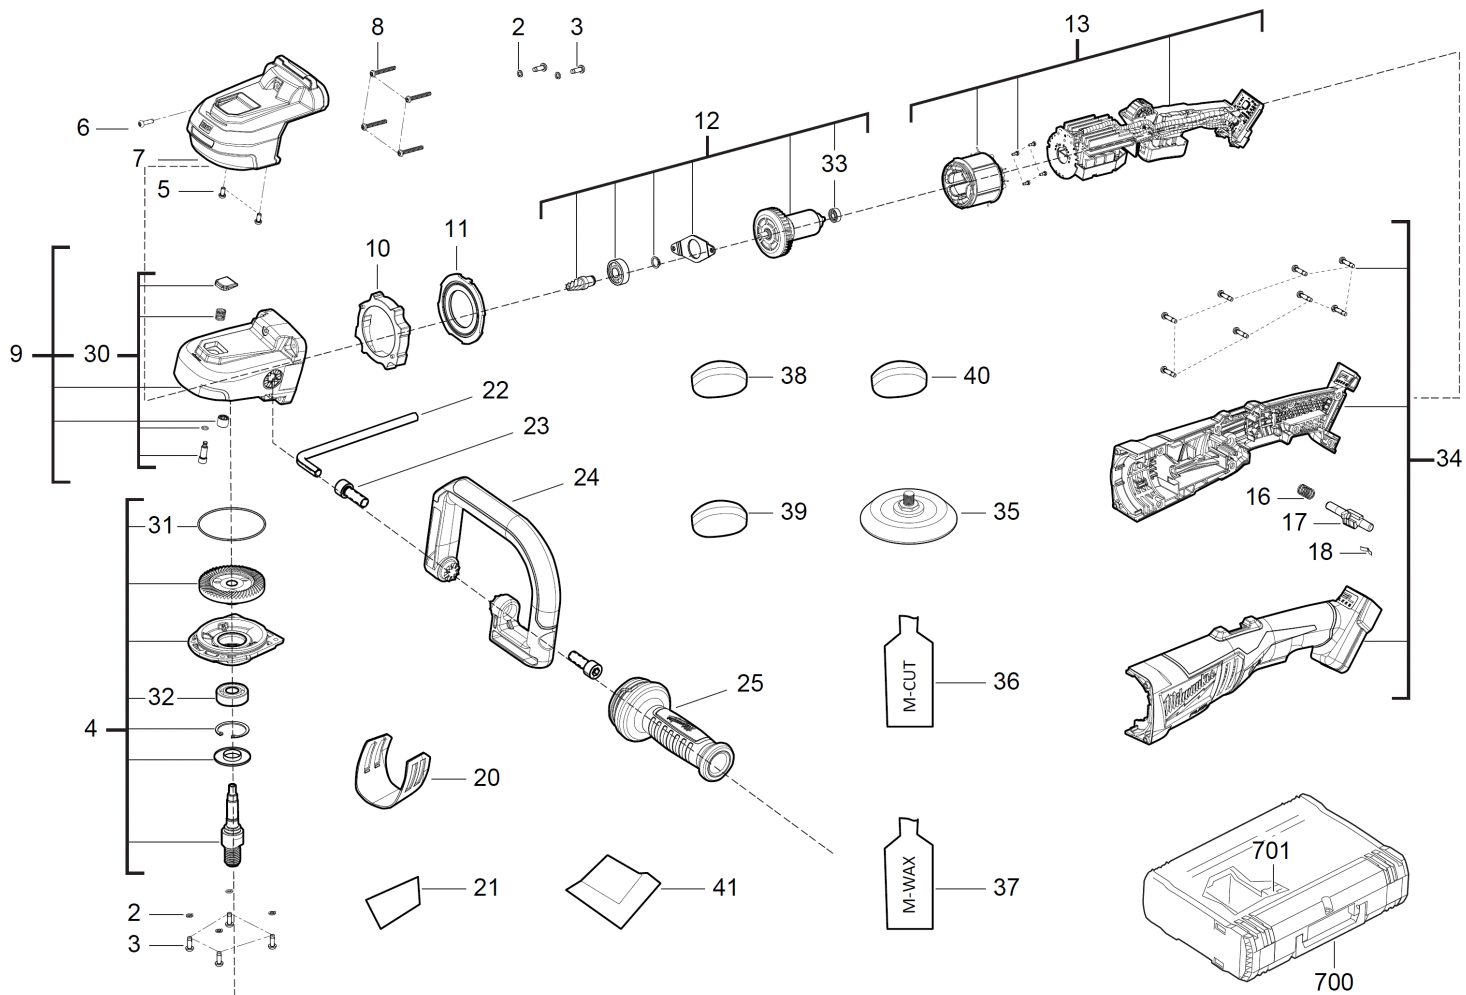

# **M18FAP180-502X BTY. POLISHER IN2**

**4933451550 - M18FAP180-502X - 4000456845**

Position	Quantity	Description	Part number	EAN
0002	6	SCREW	661113007	4002395824502
0003	6	PROTECTION WASHER	680866003	4002395823895
0004	1	GEARWHEEL SET	4931454026	4002395283354
0005	2	SCREW	4931454027	4002395283361
0006	1	SCREW	660414013	4002395823796
0007	1	GEAR BOX COVER	4931454028	4002395283378
0008	4	SCREW	4931435023	4002395857302
0009	1	GEAR BOX ASSY	4931454029	4002395283385
0010	1	AIR DEFLECTOR RING	4931454030	4002395283392
0011	1	SPACER	4931454031	4002395280605
0012	1	ARMATURE	4931454032	4002395280612
0013	1	ELECTRIC COMPLETE	4931454033	4002395280629
0016	1	SPRING	4931454034	4002395280636
0017	1	LOCK RELEASE KIT	4931454035	4002395280643
0018	1	SPRING PLATE	4931452341	4002395172528
0020	1	FILTER	4931454036	4002395280650
0021	1	RATING PLATE	4931454037	4002395280667
0022	1	HEXAGON SOCKET	4931454038	4002395280674
0023	2	SCREW	4931454039	4002395280681
0024	1	SPEED HANDLE	4931454040	4002395280698
0025	1	AUXILIARY HANDLE	4931435002	4002395855919
0030	1	SPINDLE LOCK	4931454041	4002395281305
0031	1	O-RING	4931454042	4002395281312
0032	1	BALL BEARING	4931446467	4002395875733
0033	1	BALL BEARING	4931436014	4002395875399
0034	1	HOUSING	4931454043	4002395281329
0035	1	POLISHING DISC Backing pad 125 -1pc	4932430394	4002395380558
0036	1	POLISH Polish M-Cut 1500	4932430475	4002395381364
0037	1	POLISH Polish M-Wax 6000	4932430476	4002395381371
0038	1	LAMBW.POLISH.BONNE Lambswool 135mm-1pc	4932430395	4002395380565
0039	1	POLISHING SPONGE Sponge hard 145 -1pc	4932430396	4002395380572
0040	1	POLISHING SPONGE Sponge soft 145-1pc	4932430397	4002395380589
0041	1	TOWEL Pol mfiber cloth-1pc	4932430398	4002395380596
0700	1	HD Box 3 - 1pc	4932453386	4002395143634
0701	1	INSERT	4931454044	4002395281336